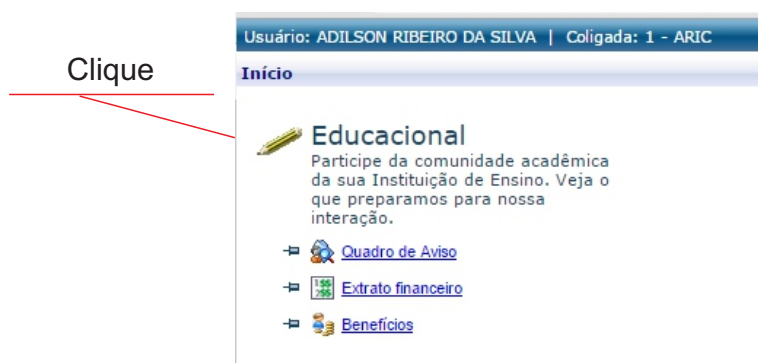

ACESSO AO PORTAL

www.msosofia.com

Para ter acesso ao nosso novo portal, é necessário os seguintes procedimentos:

- 1 - Acessar o site www.msosofia.com
- 2 - Na sessão Madalena Sofia Online, no campo Login, digite o CPF do responsável financeiro e no campo senha, digite os números 123456

3 -Será necessário criar uma nova senha para ter acesso. A nova senha deve conter no mínimo 4 números

4- Clique no link Educacional para dar início ao acesso as informações.

5 - Na tela seguinte, será apresentada os dados do aluno para selecionar. Selecione o aluno que deseja ver as informações no ano letivo correspondente.